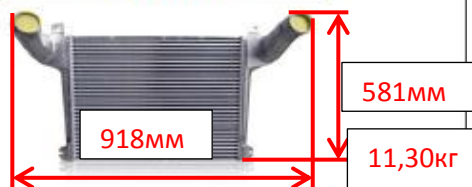

ОХЛАДИТЕЛЬ НАДДУВОЧНОГО ВОЗДУХА
43085-1170300

Двигатель	Экологический стандарт	Применимость
6lсbe285 6lсbe300 6lсbe210 4lсbe185 6lсbe245 4lсbe4 18 CUMMINS	Евро-3 Евро-4	65115, 65116, 65117, 6540, 43253, 43256, 4308, 5308

Толщина 310мм

ОХЛАДИТЕЛЬ НАДДУВОЧНОГО ВОЗДУХА
53205-1172010

Двигатель	Экологический стандарт	Применимость
820.60-260 740.55-300 740.62-260 740.30-260 740.31-240 820.73-300 740.662-300	Евро-3 Евро-4	53229, 6426, 65111, 65115, 65116, 65117, 6540, 4326, 43253, 43255, 4350, 43501, 53212, 53215, 53228, 5350, 53501, 53502, 53503, 53504, 53505, 54115, 55111, 65115 газ, 65116 газ, 65117 газ, 43118 газ, 43114 газ