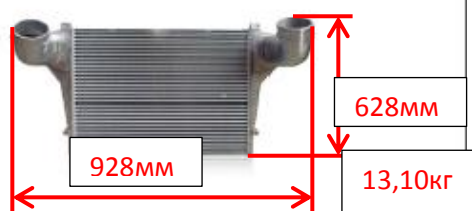

ОХЛАДИТЕЛЬ НАДДУВОЧНОГО ВОЗДУХА

53205-1172010

Двигатель	Экологический стандарт	Применимость
820.60-260 740.55-300 740.62-260 740.30-260 740.31-240 820.73-300 740.662-300	Евро-3 Евро-4	53229, 6426, 65111, 65115, 65116, 65117, 6540, 4326, 43253, 43255, 4350, 43501, 53212, 53215, 53228, 5350, 53501, 53502, 53503, 53504, 53505, 54115, 55111, 65115 газ, 65116 газ, 65117 газ, 43118 газ, 43114 газ

Толщина 348мм